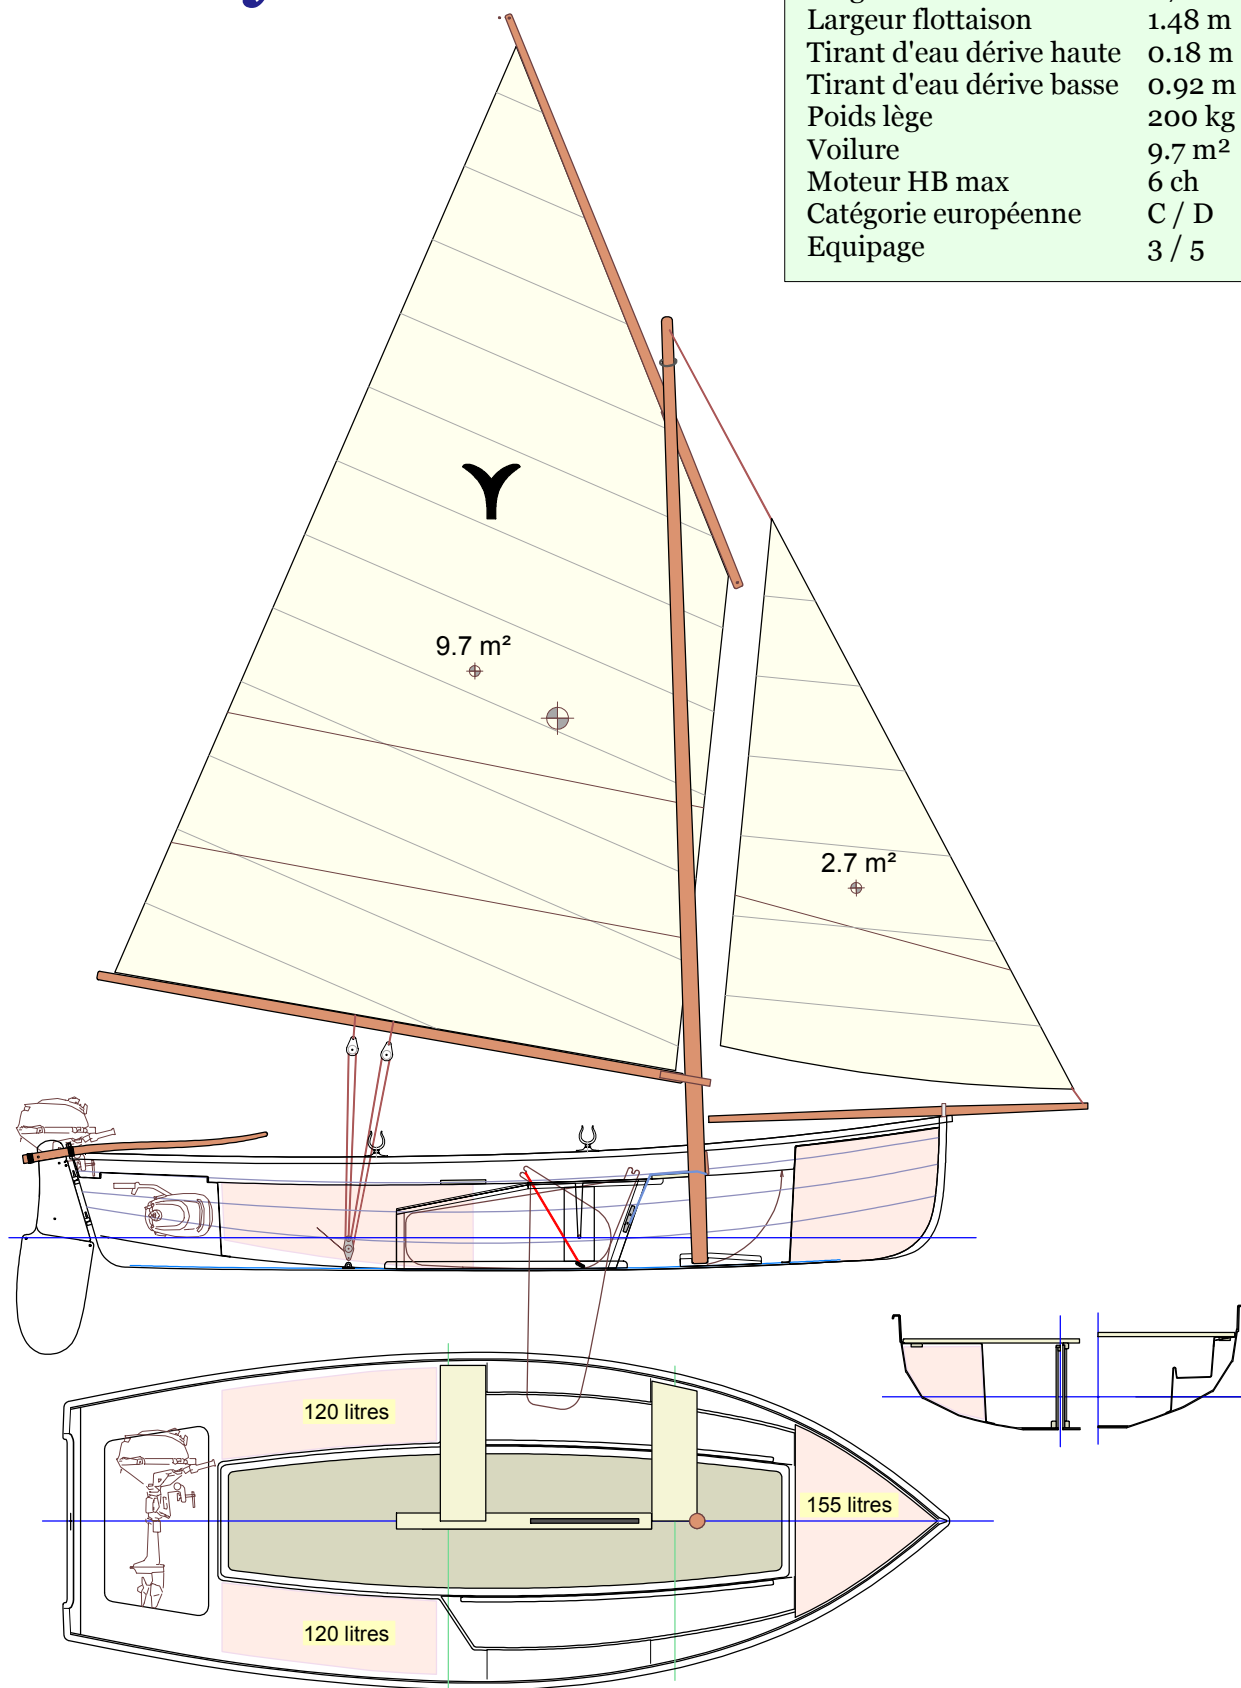

# Bounty

|                           |                    |
|---------------------------|--------------------|
| Longueur de coque         | 4.75 m             |
| Longueur flottaison       | 4.38 m             |
| Largeur                   | 1.78 m             |
| Largeur flottaison        | 1.48 m             |
| Tirant d'eau dérive haute | 0.18 m             |
| Tirant d'eau dérive basse | 0.92 m             |
| Poids lège                | 200 kg             |
| Voilure                   | 9.7 m <sup>2</sup> |
| Moteur HB max             | 6 ch               |
| Catégorie européenne      | C / D              |
| Equipage                  | 3 / 5              |