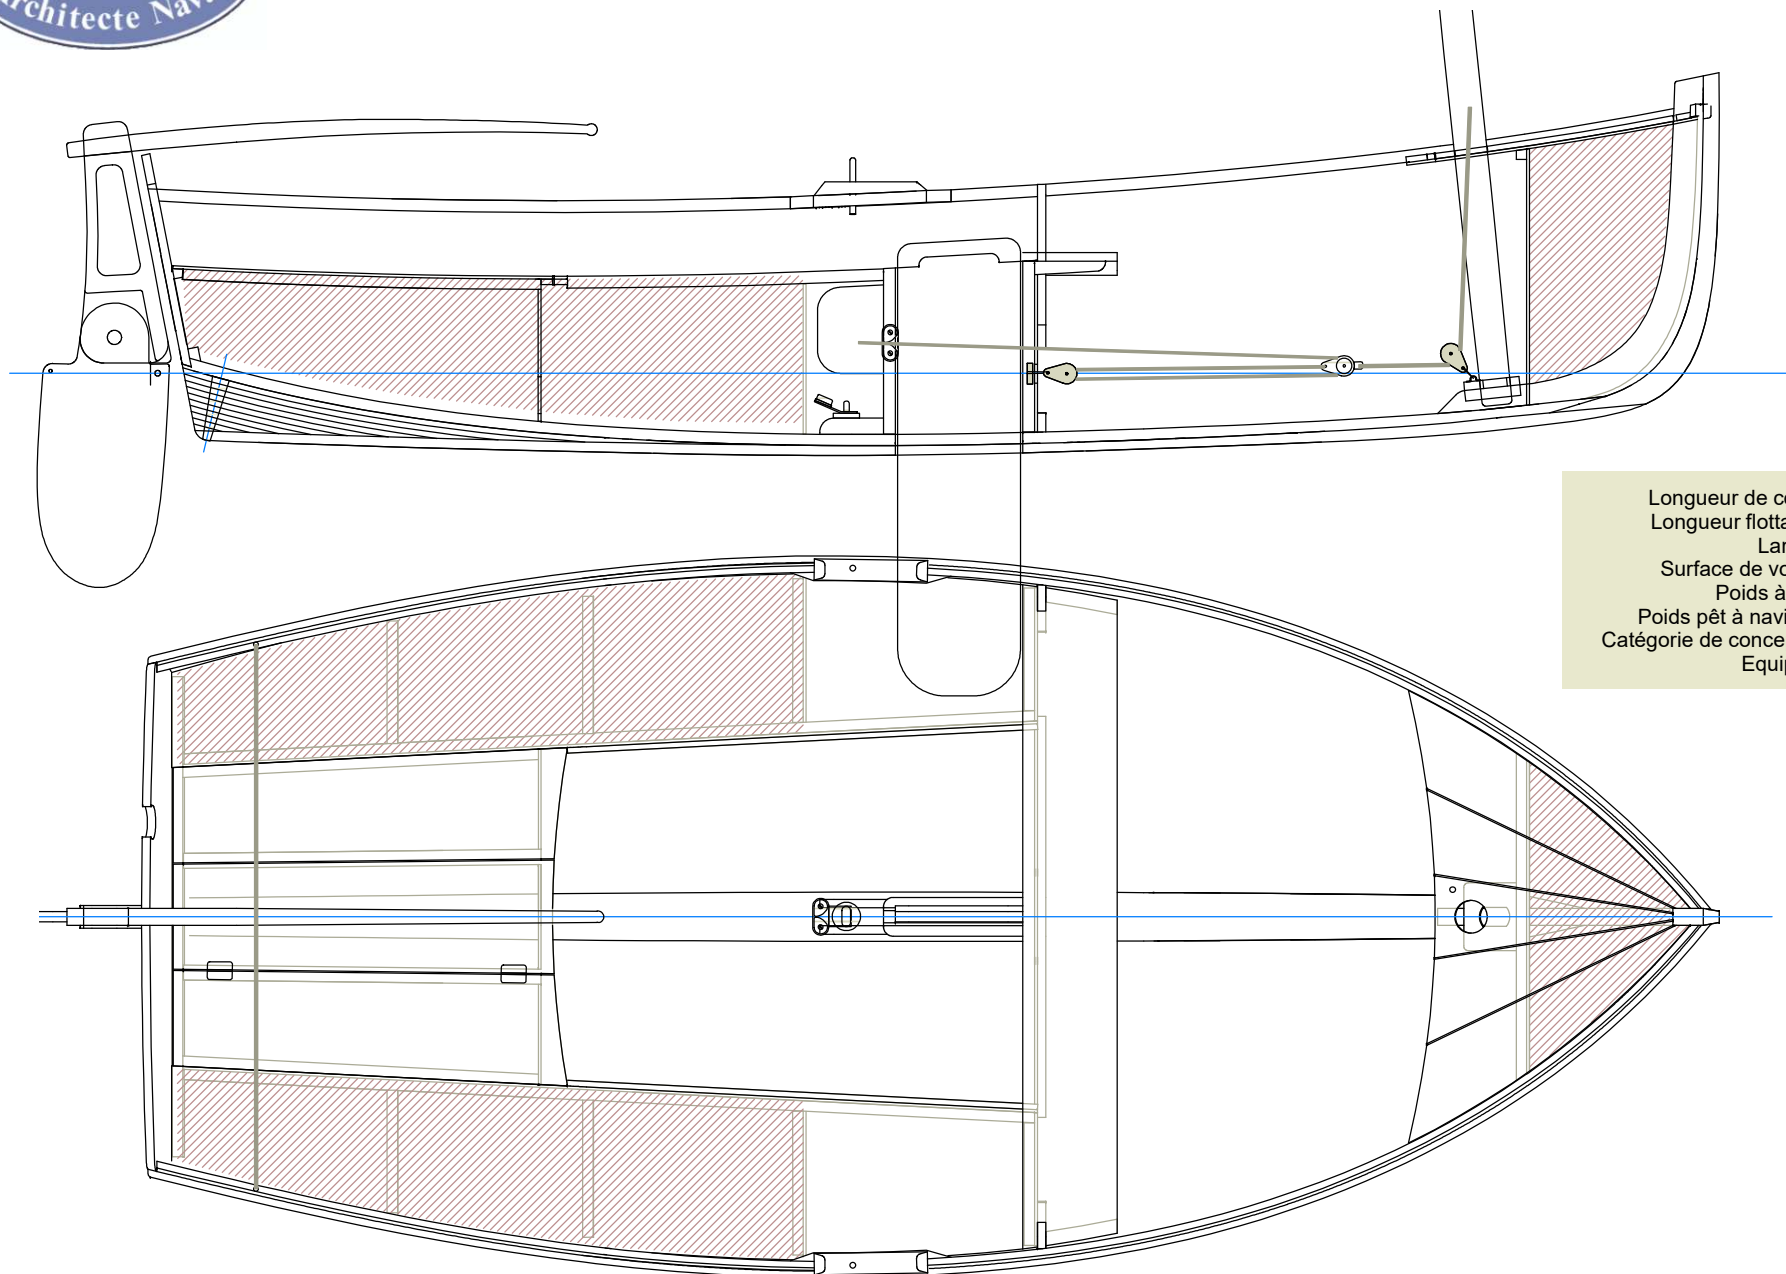

# Morbic 11

Longueur de coque	3.35 m
Longueur flottaison	3.18 m
Largeur	1.52 m
Surface de voilure	6.5 m <sup>2</sup>
Poids à vide	68 kg
Poids prêt à naviguer	95 kg
Catégorie de conception	C / D
Equipage	2 / 3